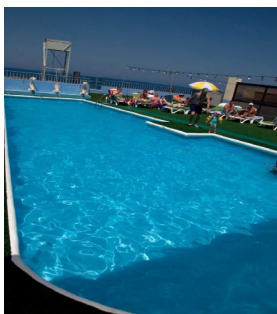

- a nyári szezon pezsgő, programokkal teli, a különösen kedvelt a helyiek és a látogatók által egyaránt
- U alakú partvonal és strand, sziklás hegyfok, színes halászhajók
- szabadidős és szórakozási lehetőségek, mozik, bűvár-központos széles palettája
- az iskola magasan, a sziklán található, idilli környezet az angol tanuláshoz, a diákok élvezhetik a gyönyörű kilátást az öbölre és

a tengerre és változatos programokon vehetnek részt az Easy SL csoport szervezésében.

Ellátás: teljes ellátásban – reggeli, csomagolt ebéd és vacsora

Szállás: 3 csillagos lakóhely és szállásadó családok

3 csillagos lakóhely: „Cerviola”

-iskolától 10 perc séta,
tengerparttól 5 perc séta

-50 hálószoba
zuhanyzóval/fürdőszobával,
légkondicionálással, TV-vel,
hűtővel